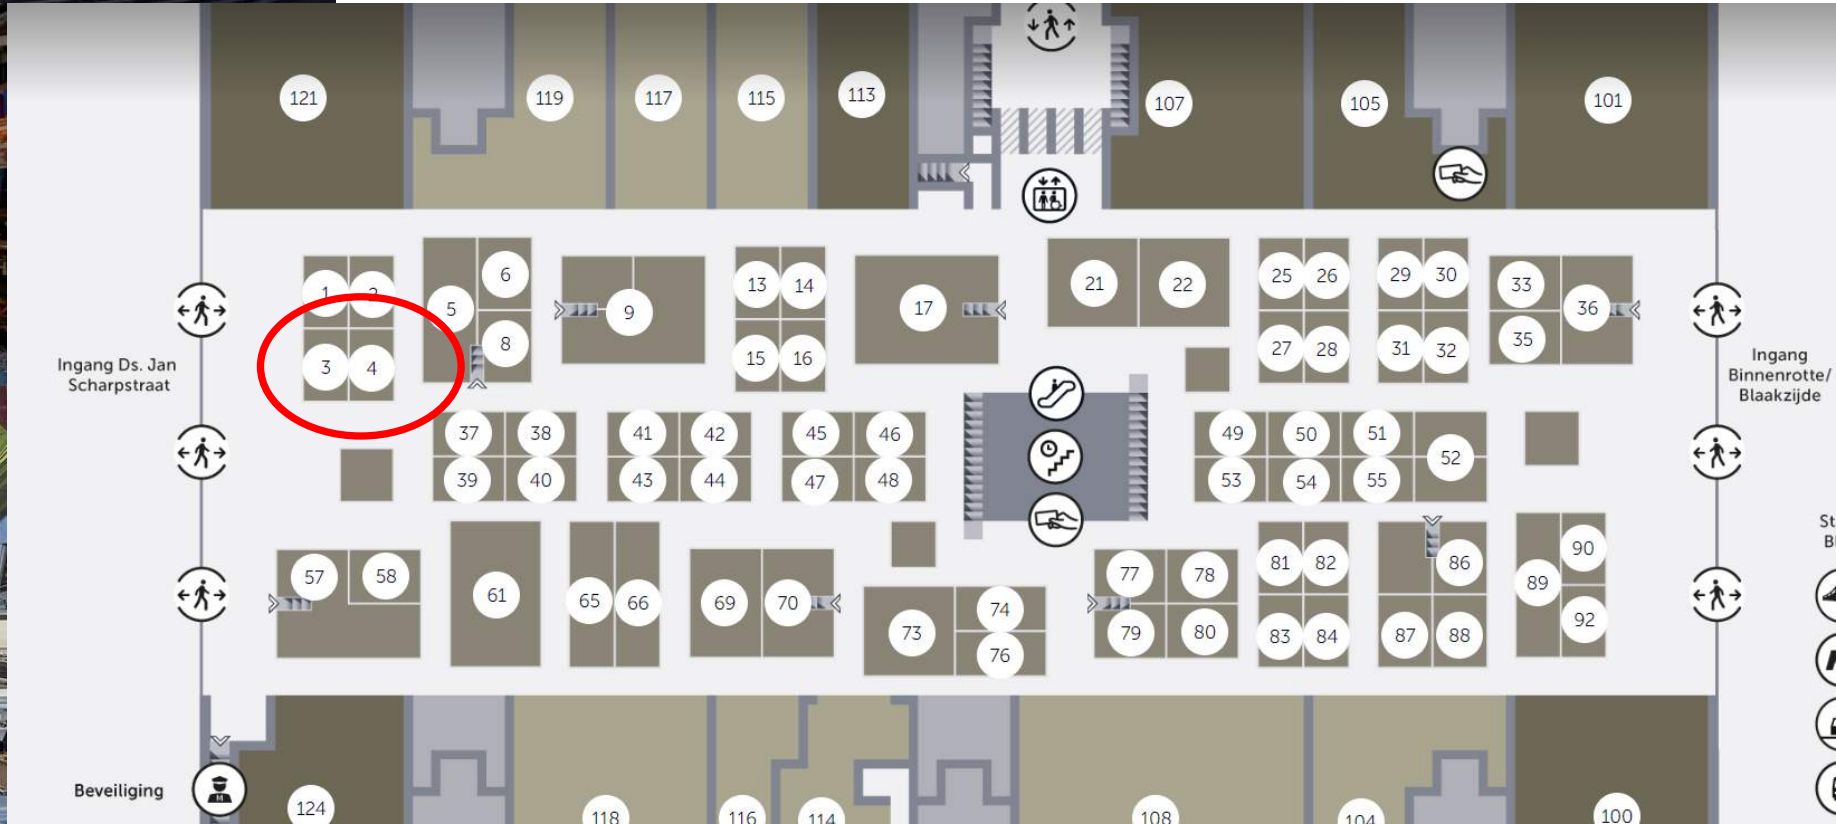

Achterwanden, overdekt, straatniveau

Ca. 25 m²

Rolstoeltoegankelijk

Podiumbazen: Marlinda en Gerrie

MARKTHAL

Ingang Ds. Scharpstraat/ unit 3+4

Geen voorzieningen, geen stroom

Geen podiumbazen