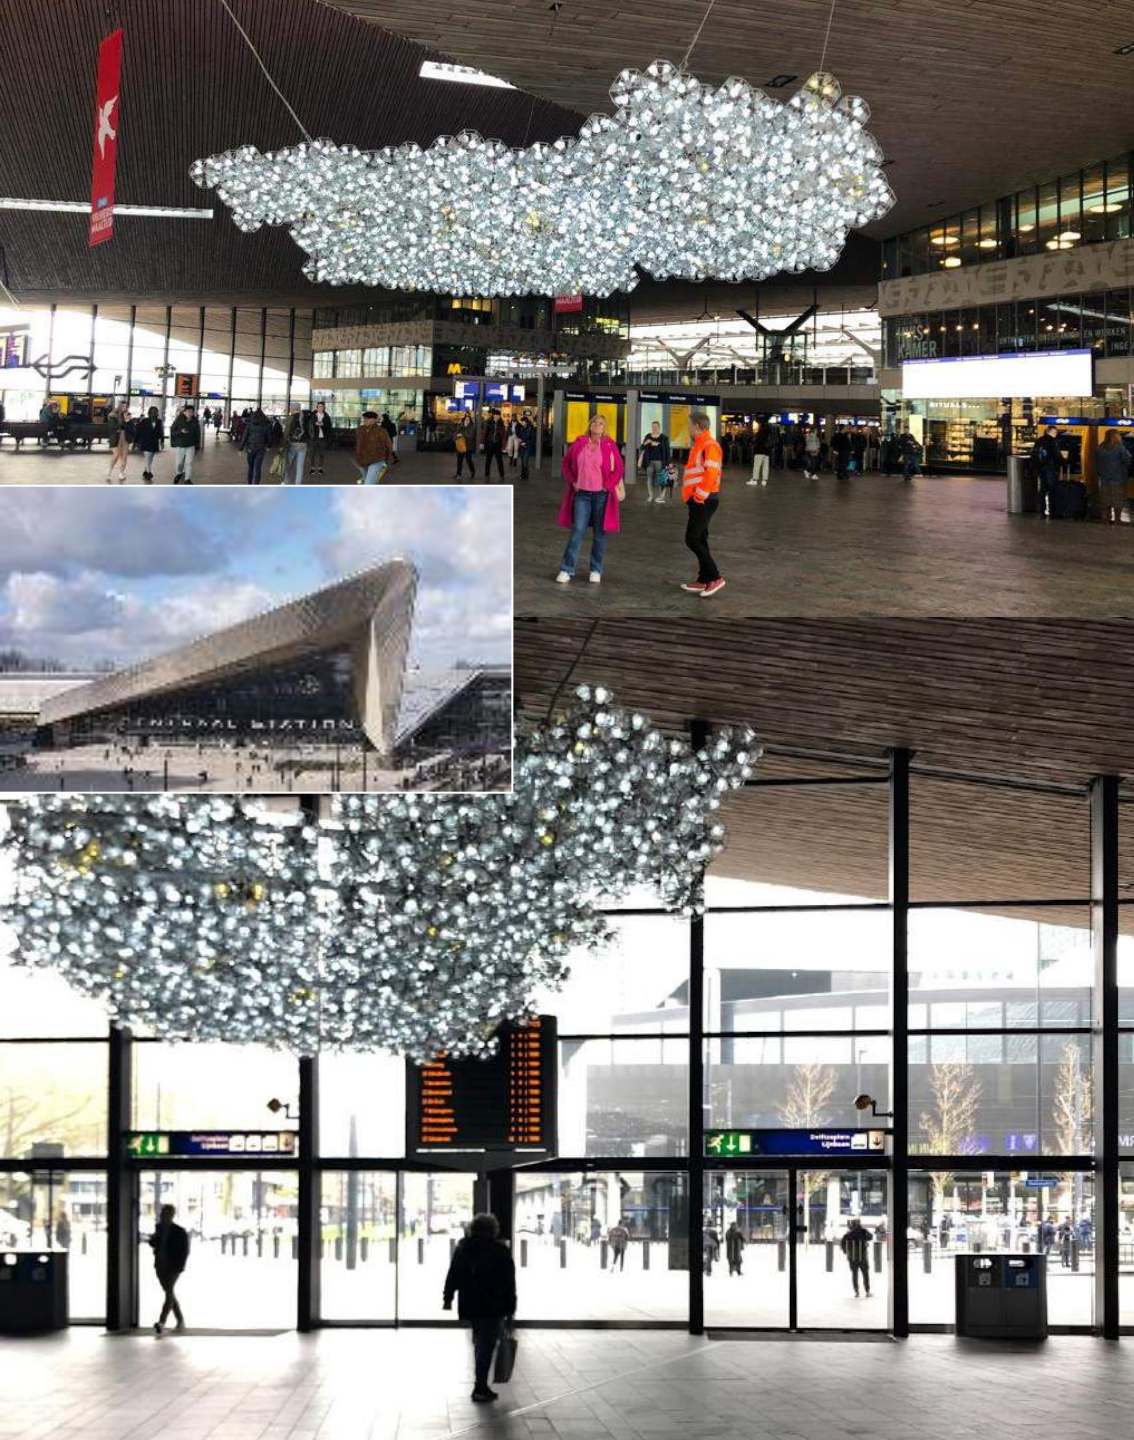

Mengpaneel incl. geluidspreker, waar via mini Jack een mobile device op afgespeeld kan worden (Ipad, laptop, telefoon op vliegtuigstand) (geen USB!), microfoon
1 muziekstandaard

Overdekt winkelcentrum

Ca. 25 m²

Rolstoeltoegankelijk

Podiumbazen: Thea, Jan, Meriam en/of Bettina

CENTRAAL CENTRUM

Stationsplein

Geluid:

Geluidsset waar via mini Jack een mobile device op afgespeeld kan worden (Ipad, laptop, telefoon op vliegtuigstand) (geen USB!), microfoon

Centrale hal

1 muziekstandaard

Grote hal Centraal Station, onder de 'wolk' naast de treininformation-kiosk

Ca. 35 m²

Rolstoeltoegankelijk

Podiumbazen: Indra en Machiel

CITYKERK HET STEIGER

Hang 18